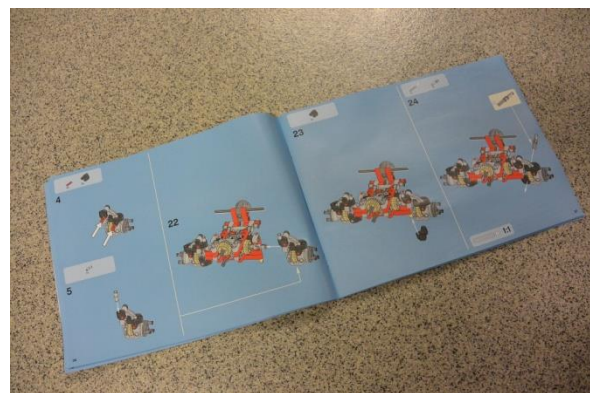

**Kombinera gärna** ovanstående tur med relaxavdelning, vinprovning och/eller middag från köket på Eriksberg Vilt & Natur.

**Tid:** En och en halv timma.

**När:** Aktiviteten kan genomföras inomhus under hela året.